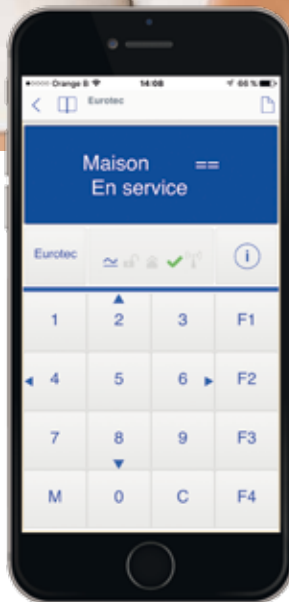

Connexions, technologies et gains

La Conviviality Line C.10 propose de nouveaux systèmes d'alarme connectés au monde moderne des smartphones via son Eurotec Connect et Eurotec Cloud.

Eurotec Connect sont des applications mobiles ou fixes ; iKeypad, iKeypad Cloud et C.10-5 IT, elles vous offrent exactement les mêmes informations et fonctions que celles de votre clavier C.10 filaire. Ces véritables claviers virtuels vous permettent d'armer et de désarmer le système d'alarme, de visualiser l'état du système, de contrôler plusieurs systèmes avec un seul compte.

Unique au monde, grâce à votre iKeypad Cloud vous vous donnez aussi la possibilité de gagner à vie un lot de notre fantastique loterie : Eurotec Games.

L'Eurotec Cloud est un serveur de communication hautement crypté ne détenant aucune de vos données personnelles. Celui-ci issu des dernières technologies offre à vos applications encore plus de services et d'informations tels que: l'envoi de PUSH, d'e-mails*, de photos* et la consultation d'événements.

Compatible iOS, Android

* fin 2017

iKeypad Cloud
application mobile Eurotec