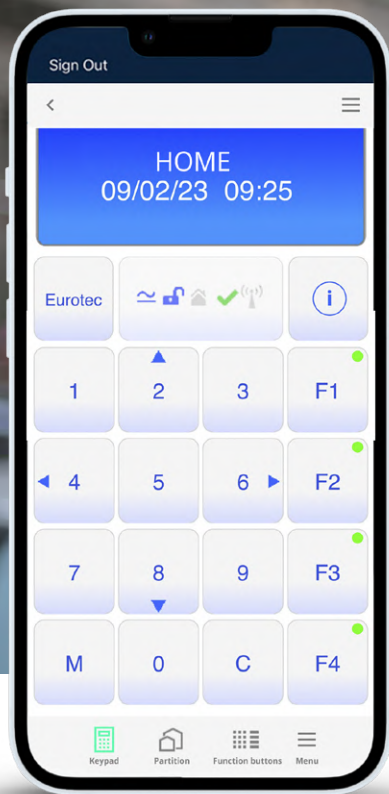

Eurotec iKeypad Cloud Applicatie

Blijf verbonden met uw huis of kantoor en bedien uw alarmsysteem op afstand

- Alarm
- Domotica