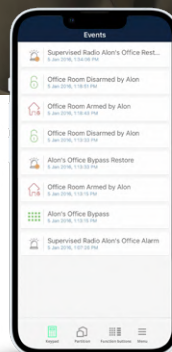

Meldkamer

Webtoegang voor de gebruiker

Configuratie op afstand door de installateur

Camera*

Bediening

Touchscreen

Bedraad keypad

Afstandsbediening

De SH-PIR en SH-CAM bewegingsdetectoren kunnen onderscheid maken tussen mensen en huisdieren tot 25 kg. Het alarm wordt niet geactiveerd wanneer uw huisdier zich in een beschermd gebied van het geactiveerde systeem begeeft.

Eurotec iKeypad Cloud Applicatie

Blijf verbonden met uw huis of kantoor en bedien uw alarmsysteem op afstand

- Alarm
- Domotica

Eurotec iKeypad Cloud is een smartphone applicatie waarmee u uw alarm kunt beheren en controleren.

Deze toepassing, gebruiksvriendelijk en intuïtief, laat u toe:

- ✓ controle van meerdere systemen met één account en gezichts- of digitale identificatie
- ✓ de status van uw systeem visualiseren (wapenen, partitie, uitgangen)
- ✓ controle van domotica functies
- ✓ alarmverificatie (ook visueel) - videoconsultatie
- ✓ raadpleging van het logboek (tot de laatste 250 evenementen)
- ✓ en nog veel meer